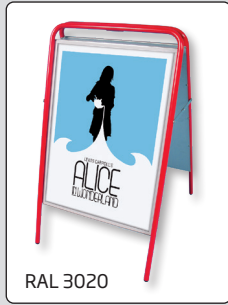

Produced in 21 mm phosphated and polyester lacquered steel tubes. Non-corrosive alu-zinc back-sheets. Anti-reflex APET front panels with magnetic closure, included.

Strassenstände - 21 mm Stahlrohr, phosphatiert und polyesterlackiert. Rostfreie und unlackierte Alu-Zink Rückplatten. Entspiegelte APET Frontplatten mit Magnet.

Gadeskilt produceret i 21 mm stålrør, fosfateret og polyesterlakeret. Med rustfri, ulakerede alu-zink bagplader og antireflex APET frontplader med magnetlukning.

Brochure holder in steel

Size	Art. no.
For A4 brochures	6420

Acrylic brochure holders

Size	Art. no.
For business cards	7510
For A6 brochures, vertical	2794
For A6 brochures, horizontal	2812
For M65 brochures	2797
For M65 brochures, deep	2813
For A5 brochures	2798
For A4 brochures	2799
For A4 brochures, deep	2796
Fitting for brochure box, silver	2795