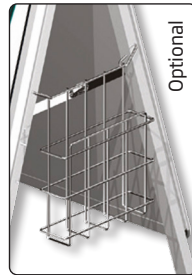

RAL 9003

RAL 3020

RAL 9006

RAL 9005

Produced in 21 mm phosphated and polyester lacquered steel tubes. Non-corrosive alu-zinc back-sheets. Anti-reflex APET front panels with magnetic closure, included.

Strassenstände - 21 mm Stahlrohr, phosphatiert und polyesterlackiert. Rostfreie und unlackierte Alu-Zink Rückplatten. Entspiegelte APET Frontplatten mit Magnet.

Gadeskilt produceret i 21 mm stålrør, fosfateret og polyesterlakeret. Med rustfri, ulakerede alu-zink bagplader og antireflex APET frontplader med magnetlukning.

Can be mounted with 3" wheels

Optional

Optional acrylic brochure box