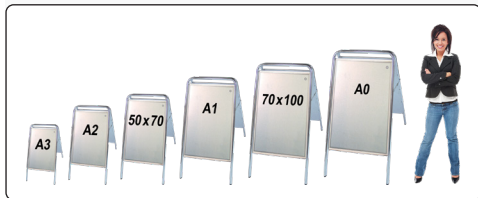

Gadeskilt produceret i 21 mm stålrør, fosfateret og polyesterlakeret. Med rustfri, ulakerede alu-zink bagplader og antireflex APET frontplader med magnetlukning.

Can be mounted with 3" wheels

Optional

Optional acrylic brochure box

Model	Art.no.	Poster size	Colour	Total W x H	Package size and weight	Pallet size and quantity
105	3303	29,7 x 42 cm A3	White	38 x 65 cm	48 x 80 x 6 cm 4,8 kg	80 x 120 x 220 cm 70 pcs.
105	3311	42 x 59,4 cm A2	White	50 x 86 cm	60 x 101 x 6 cm 9 kg	80 x 120 x 220 cm 25 pcs.
105	3313	50 x 70 cm	White	58 x 92 cm	60 x 101 x 6 cm 11 kg	80 x 120 x 220 cm 25 pcs.
105	3314	50 x 70 cm	Red	58 x 92 cm	60 x 101 x 6 cm 11 kg	80 x 120 x 220 cm 25 pcs.
105	3313SI	50 x 70 cm	Silver	58 x 92 cm	60 x 101 x 6 cm 11 kg	80 x 120 x 220 cm 25 pcs.
105	3313BL	50 x 70 cm	Black	58 x 92 cm	60 x 101 x 6 cm 11 kg	80 x 120 x 220 cm 25 pcs.
105	3315	59,4 x 84,1 cm A1	White	68 x 114 cm	70 x 120 x 7 cm 14 kg	80 x 120 x 220 cm 20 pcs.
105	3316	59,4 x 84,1 cm A1	Red	68 x 114 cm	70 x 120 x 7 cm 14 kg	80 x 120 x 220 cm 20 pcs.
105	3315SI	59,4 x 84,1 cm A1	Silver	68 x 114 cm	70 x 120 x 7 cm 14 kg	80 x 120 x 220 cm 20 pcs.
105	3315BL	59,4 x 84,1 cm A1	Black	68 x 114 cm	70 x 120 x 7 cm 14 kg	80 x 120 x 220 cm 20 pcs.
105	3317	70 x 100 cm	White	78 x 126 cm	81 x 138 x 7 cm 17 kg	80 x 150 x 220 cm 20 pcs.
105	3318	70 x 100 cm	Red	78 x 126 cm	81 x 138 x 7 cm 17 kg	80 x 150 x 220 cm 20 pcs.
105	3317SI	70 x 100 cm	Silver	78 x 126 cm	81 x 138 x 7 cm 17 kg	80 x 150 x 220 cm 20 pcs.
105	3317BL	70 x 100 cm	Black	78 x 126 cm	81 x 138 x 7 cm 17 kg	80 x 150 x 220 cm 20 pcs.