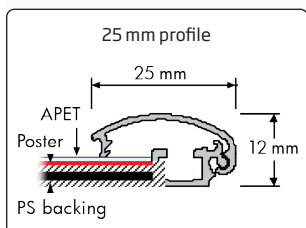

 Chrome poster frame with corners cut in mitred. Supplied complete with white PS backplate and anti-reflex APET front panel, screws and plugs. Packed with 5 pcs.

 Chrom Klapp-Rahmen mit Ecken auf Gehrung mit PS Rückwand in weiss sowie entspiegelter APET Frontscheibe. Komplett mit Schrauben und Dübeln geliefert. 5 Stück pro Karton.

 Krom klapramme med hjørner i gering. Hvid 1,5 mm PS bagplade samt APET antirefleks frontplade. Inklusiv skruer og plugs til montering. Pakket med 5 stk. pr. karton pr. karton.

Optional hanger  
art. 3988

GB Place the front panel and close the profiles.  
DE Frontscheibe einlegen und die Seitenprofile zuklappen.  
DK Læg frontpladen øverst og luk profilerne.

Model	Article	Poster size	Visible size	Color	Total W x H x D	Package size and weight	Pallet size and quantity
212	<b>4990</b>	21 x 29,7 cm A4	19,2 x 27,9 cm	Chrome	23,9 x 32,6 cm	26 x 35 x 2,1 cm 0,6 kg	80 x 120 x 220 cm 750 pcs.
212	<b>4991</b>	29,7 x 42 cm A3	27,9 x 40,2 cm	Chrome	32,6 x 44,9 cm	35 x 46 x 2,1 cm 0,8 kg	80 x 120 x 220 cm 350 pcs.
212	<b>4992</b>	42 x 59,4 cm A2	40,2 x 57,6 cm	Chrome	44,9 x 62,3 cm	46 x 66 x 2,1 cm 1,0 kg	80 x 120 x 220 cm 330 pcs.
212	<b>4994</b>	50 x 70 cm	48,2 x 68,2 cm	Chrome	52,9 x 72,9 cm	55 x 75 x 2,1 cm 1,3 kg	80 x 120 x 220 cm 205 pcs.
212	<b>4993</b>	59,4 x 84,1 cm A1	57,6 x 82,3 cm	Chrome	62,3 x 87,0 cm	65 x 90 x 2,1 cm 1,7 kg	80 x 120 x 220 cm 320 pcs.
212	<b>4995</b>	70 x 100 cm	68,2 x 98,2 cm	Chrome	72,9 x 102,9 cm	75 x 105 x 2,1 cm 2,3 kg	80 x 120 x 220 cm 165 pcs.