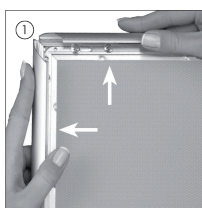

 Chrome poster frame with corners cut in mitred. Supplied complete with white PS backplate and anti-reflex APET front panel, screws and plugs. Packed with 5 pcs.

 Chrom Klapp-Rahmen mit Ecken auf Gehrung mit PS Rückwand in weiss sowie entspiegelter APET Frontscheibe. Komplett mit Schrauben und Dübeln geliefert. 5 Stück pro Karton.

 Krom klapramme med hjørner i gering. Hvid 1,5 mm PS bagplade samt APET antirefleks frontplade. Inklusiv skruer og plugs til montering. Pakket med 5 stk. pr. karton pr. karton.

Optional hanger  
art. 3988

GB Place the front panel and close the profiles.  
DE Frontscheibe einlegen und die Seitenprofile zuklappen.  
DK Læg frontpladen øverst og luk profilerne.

Model	Article	Poster size	Visible size	Color	Total W x H x D	Package size and weight	Pallet size and quantity
212	<b>4990</b>	21 x 29,7 cm A4	19,2 x 27,9 cm	Chrome	23,9 x 32,6 cm	26 x 35 x 2,1 cm 0,6 kg	80 x 120 x 220 cm 750 pcs.
212	<b>4991</b>	29,7 x 42 cm A3	27,9 x 40,2 cm	Chrome	32,6 x 44,9 cm	35 x 46 x 2,1 cm 0,8 kg	80 x 120 x 220 cm 350 pcs.
212	<b>4992</b>	42 x 59,4 cm A2	40,2 x 57,6 cm	Chrome	44,9 x 62,3 cm	46 x 66 x 2,1 cm 1,0 kg	80 x 120 x 220 cm 330 pcs.
212	<b>4994</b>	50 x 70 cm	48,2 x 68,2 cm	Chrome	52,9 x 72,9 cm	55 x 75 x 2,1 cm 1,3 kg	80 x 120 x 220 cm 205 pcs.
212	<b>4993</b>	59,4 x 84,1 cm A1	57,6 x 82,3 cm	Chrome	62,3 x 87,0 cm	65 x 90 x 2,1 cm 1,7 kg	80 x 120 x 220 cm 320 pcs.
212	<b>4995</b>	70 x 100 cm	68,2 x 98,2 cm	Chrome	72,9 x 102,9 cm	75 x 105 x 2,1 cm 2,3 kg	80 x 120 x 220 cm 165 pcs.