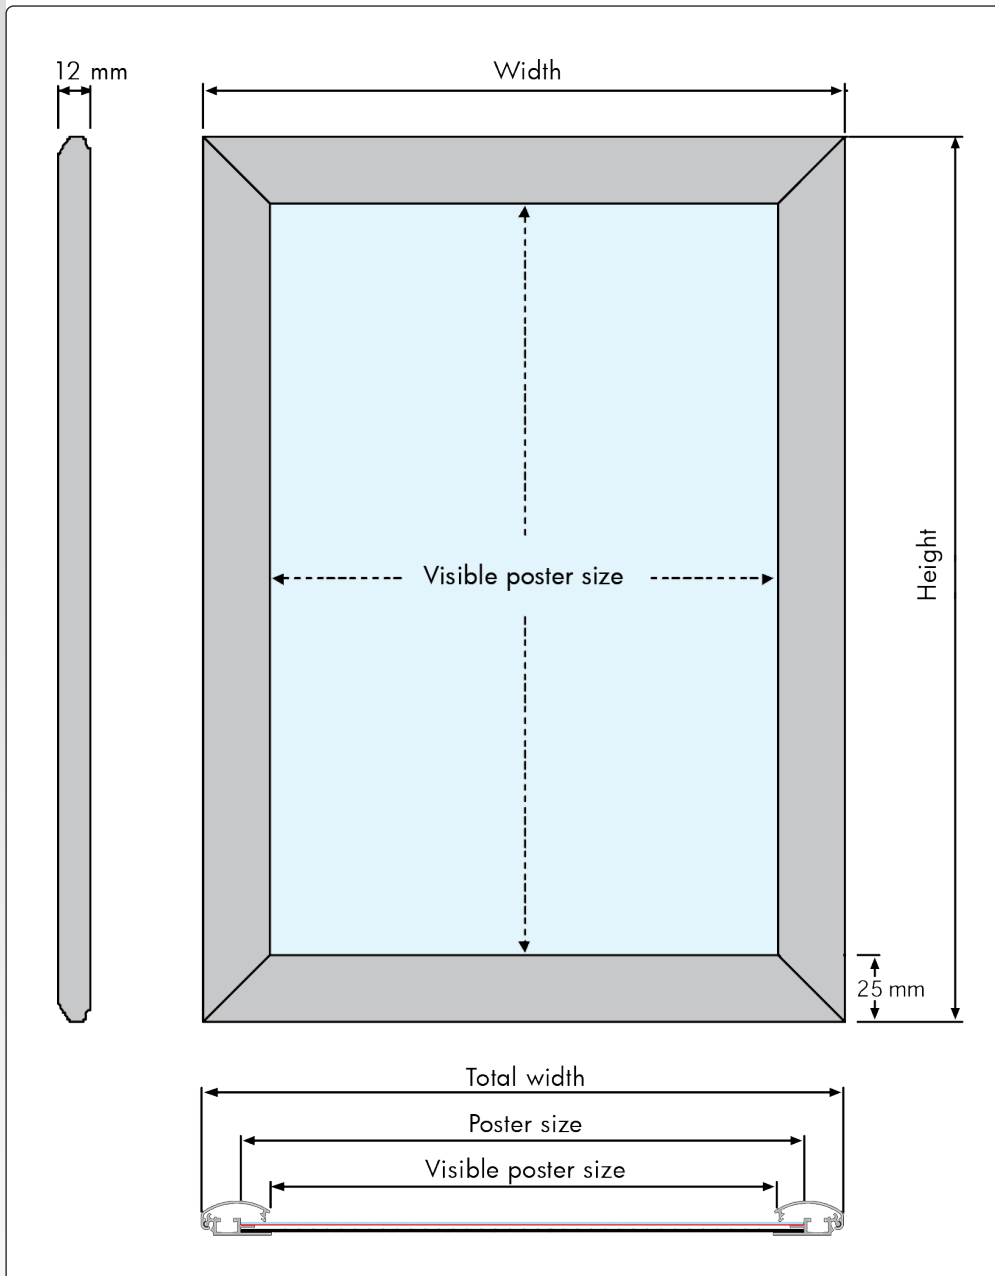

 Chrome poster frame with corners cut in mitred. Supplied complete with white PS backplate and anti-reflex APET front panel, screws and plugs. Packed with 5 pcs.

 Chrom Klapp-Rahmen mit Ecken auf Gehrung mit PS Rückwand in weiss sowie entspiegelter APET Frontscheibe. Komplett mit Schrauben und Dübeln geliefert. 5 Stück pro Karton.

 Krom klapramme med hjørner i gering. Hvid 1,5 mm PS bagplade samt APET antirefleks frontplade. Inklusiv skruer og plugs til montering. Pakket med 5 stk. pr. karton pr. karton.

Optional hanger  
art. 3988

GB Open all profiles.  
DE Alle Profile öffnen.  
DK Åben alle profilerne.

GB Take-off the front panel.  
DE Frontscheibe abheben.  
DK Løft frontpladen op.

GB Place the poster in.  
DE Poster einlegen.  
DK Læg plakaten i.

GB Place the front panel and close the profiles.  
DE Frontscheibe einlegen und die Seitenprofile zuklappen.  
DK Læg frontpladen øverst og luk profilerne.

Model	Article	Poster size	Visible size	Color	Total W x H x D	Package size and weight	Pallet size and quantity
212	<b>4990</b>	21 x 29,7 cm A4	19,2 x 27,9 cm	Chrome	23,9 x 32,6 cm	26 x 35 x 2,1 cm 0,6 kg	80 x 120 x 220 cm 750 pcs.
212	<b>4991</b>	29,7 x 42 cm A3	27,9 x 40,2 cm	Chrome	32,6 x 44,9 cm	35 x 46 x 2,1 cm 0,8 kg	80 x 120 x 220 cm 350 pcs.
212	<b>4992</b>	42 x 59,4 cm A2	40,2 x 57,6 cm	Chrome	44,9 x 62,3 cm	46 x 66 x 2,1 cm 1,0 kg	80 x 120 x 220 cm 330 pcs.
212	<b>4994</b>	50 x 70 cm	48,2 x 68,2 cm	Chrome	52,9 x 72,9 cm	55 x 75 x 2,1 cm 1,3 kg	80 x 120 x 220 cm 205 pcs.
212	<b>4993</b>	59,4 x 84,1 cm A1	57,6 x 82,3 cm	Chrome	62,3 x 87,0 cm	65 x 90 x 2,1 cm 1,7 kg	80 x 120 x 220 cm 320 pcs.
212	<b>4995</b>	70 x 100 cm	68,2 x 98,2 cm	Chrome	72,9 x 102,9 cm	75 x 105 x 2,1 cm 2,3 kg	80 x 120 x 220 cm 165 pcs.