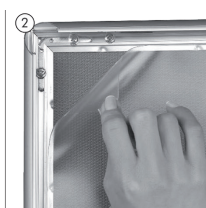

GB Take-off the front panel.
DE Frontscheibe abheben.
DK Løft frontpladen op.