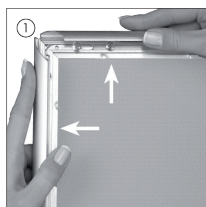

Poster frame - polyesterlaquered in RAL 9005 black, corners cut in mitred. Supplied complete with white PS backing, anti-reflex APET front panel, screws and plugs. Packed with 5 pcs.

Klapp-Rahmen - polyesterlackiert in RAL 9005 schwarz. Ecken auf Gehrung. Mit PS Rückwand in weiss sowie entspiegelter APET Frontscheibe. Komplet mit Schrauben und Dübeln geliefert. 5 Stück pro Karton.

Klapramme - pulverlakeret i RAL 9005 sort. Hjørner i gering. Hvid 1,5 mm PS bagplade samt APET antirefleks frontplade. Inkl. skruer og plugs til montering. Pakket med 5 stk. pr. karton.

GB Open all profiles.  
DE Alle Profile öffnen.  
DK Åben alle profilerne.

GB Take-off the front panel.  
DE Frontscheibe abheben.  
DK Løft frontpladen op.

GB Place the poster in.  
DE Poster einlegen.  
DK Læg plakaten i.

GB Place the front panel and close the profiles.  
DE Frontscheibe einlegen und die Seitenprofile zuklappen.  
DK Læg frontpladen øverst og luk profilerne.