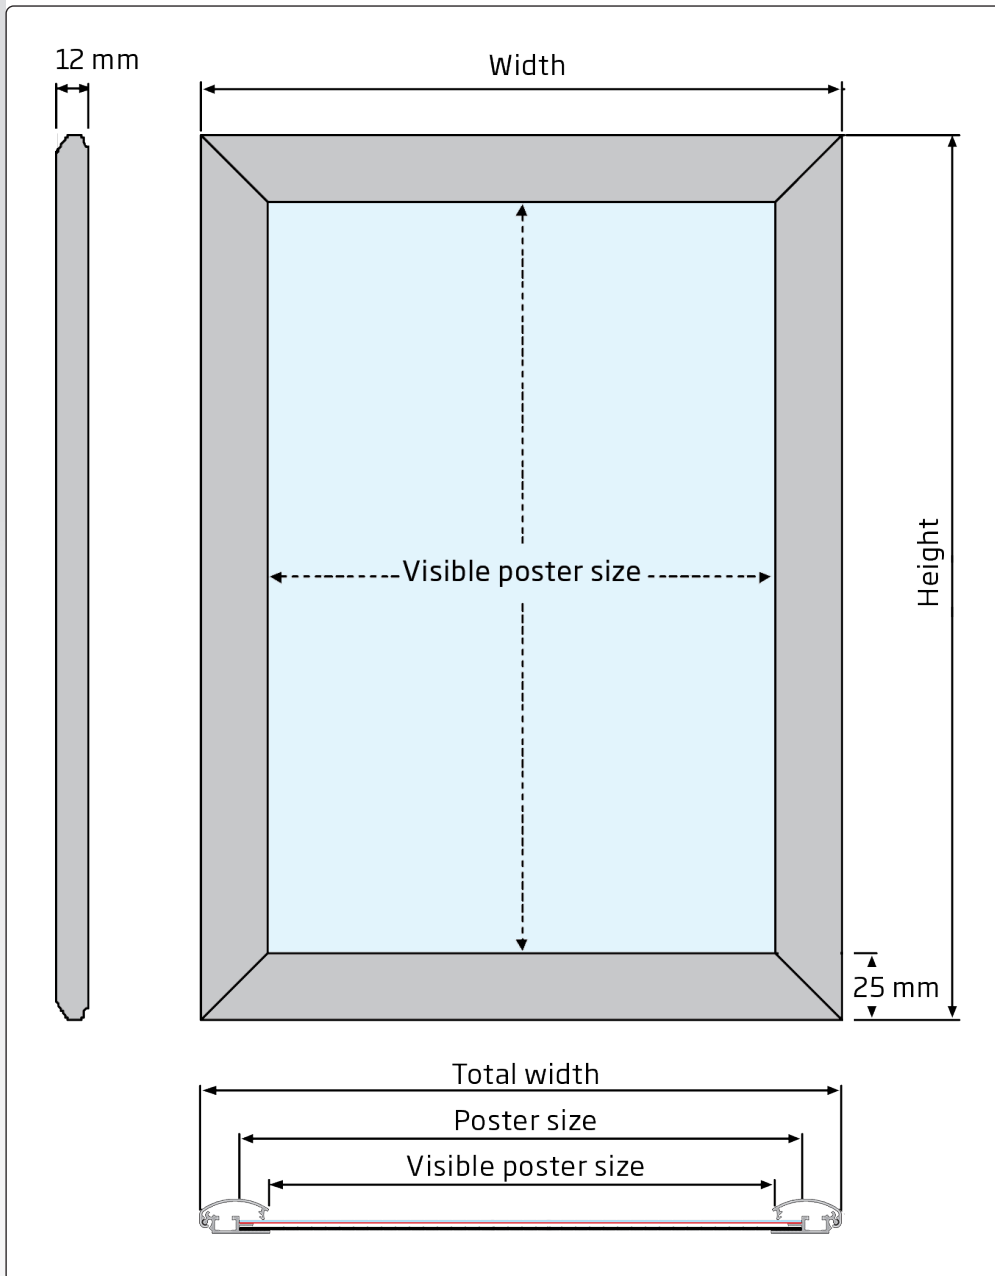

Poster frame - polyesterlaquered in RAL 9005 black, corners cut in mitred. Supplied complete with white PS backing, anti-reflex APET front panel, screws and plugs. Packed with 5 pcs.

Klapp-Rahmen - polyesterlackiert in RAL 9005 schwarz. Ecken auf Gehrung. Mit PS Rückwand in weiss sowie entspiegelter APET Frontscheibe. Komplet mit Schrauben und Dübeln geliefert. 5 Stück pro Karton.

Klapramme - pulverlakeret i RAL 9005 sort. Hjørner i gering. Hvid 1,5 mm PS bagplade samt APET antirefleks frontplade. Inkl. skruer og plugs til montering. Pakket med 5 stk. pr. karton.

GB Open all profiles.  
DE Alle Profile öffnen.  
DK Åben alle profilerne.

GB Take-off the front panel.  
DE Frontscheibe abheben.  
DK Løft frontpladen op.

GB Place the poster in.  
DE Poster einlegen.  
DK Læg plakaten i.

GB Place the front panel and close the profiles.  
DE Frontscheibe einlegen und die Seitenprofile zuklappen.  
DK Læg frontpladen øverst og luk profilerne.

Model	Article	Poster size	Visible size	Color	Total W x H	Package size and weight	Pallet size and quantity
213	4940	21 x 29,7 cm A4	19,2 x 27,9 cm	Black	23,9 x 32,6 cm	26 x 35 x 2,1 cm 0,6 kg	80 x 120 x 220 cm 750 pcs.
213	4941	29,7 x 42 cm A3	27,9 x 40,2 cm	Black	32,6 x 44,9 cm	35 x 46 x 2,1 cm 0,8 kg	80 x 120 x 220 cm 350 pcs.
213	4942	42 x 59,4 cm A2	40,2 x 57,6 cm	Black	44,9 x 62,3 cm	46 x 66 x 2,1 cm 1,0 kg	80 x 120 x 220 cm 330 pcs.
213	4944	50 x 70 cm	48,2 x 68,2 cm	Black	52,9 x 72,9 cm	55 x 75 x 2,1 cm 1,3 kg	80 x 120 x 220 cm 320 pcs.
213	4943	59,4 x 84,1 cm A1	57,6 x 82,3 cm	Black	62,3 x 87,0 cm	65 x 90 x 2,1 cm 1,7 kg	80 x 120 x 220 cm 205 pcs.
213	4945	70 x 100 cm	68,2 x 98,2 cm	Black	72,9 x 102,9 cm	75 x 105 x 2,1 cm 2,3 kg	80 x 120 x 220 cm 95 pcs.