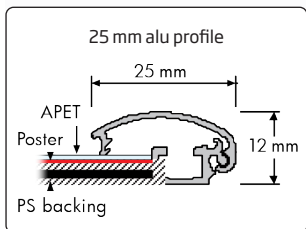

Poster frame - polyesterlaquered in RAL 9005 black, corners cut in mitred. Supplied complete with white PS backing, anti-reflex APET front panel, screws and plugs. Packed with 5 pcs.

Klapp-Rahmen - polyesterlackiert in RAL 9005 schwarz. Ecken auf Gehrung. Mit PS Rückwand in weiss sowie entspiegelter APET Frontscheibe. Komplet mit Schrauben und Dübeln geliefert. 5 Stück pro Karton.

Klapramme - pulverlakeret i RAL 9005 sort. Hjørner i gering. Hvid 1,5 mm PS bagplade samt APET antirefleks frontplade. Inkl. skruer og plugs til montering. Pakket med 5 stk. pr. karton.

GB Open all profiles.  
DE Alle Profile öffnen.  
DK Åben alle profilerne.

Model	Article	Poster size	Visible size	Color	Total W x H	Package size and weight	Pallet size and quantity
213	4940	21 x 29,7 cm A4	19,2 x 27,9 cm	Black	23,9 x 32,6 cm	26 x 35 x 2,1 cm 0,6 kg	80 x 120 x 220 cm 750 pcs.
213	4941	29,7 x 42 cm A3	27,9 x 40,2 cm	Black	32,6 x 44,9 cm	35 x 46 x 2,1 cm 0,8 kg	80 x 120 x 220 cm 350 pcs.
213	4942	42 x 59,4 cm A2	40,2 x 57,6 cm	Black	44,9 x 62,3 cm	46 x 66 x 2,1 cm 1,0 kg	80 x 120 x 220 cm 330 pcs.
213	4944	50 x 70 cm	48,2 x 68,2 cm	Black	52,9 x 72,9 cm	55 x 75 x 2,1 cm 1,3 kg	80 x 120 x 220 cm 320 pcs.
213	4943	59,4 x 84,1 cm A1	57,6 x 82,3 cm	Black	62,3 x 87,0 cm	65 x 90 x 2,1 cm 1,7 kg	80 x 120 x 220 cm 205 pcs.
213	4945	70 x 100 cm	68,2 x 98,2 cm	Black	72,9 x 102,9 cm	75 x 105 x 2,1 cm 2,3 kg	80 x 120 x 220 cm 95 pcs.