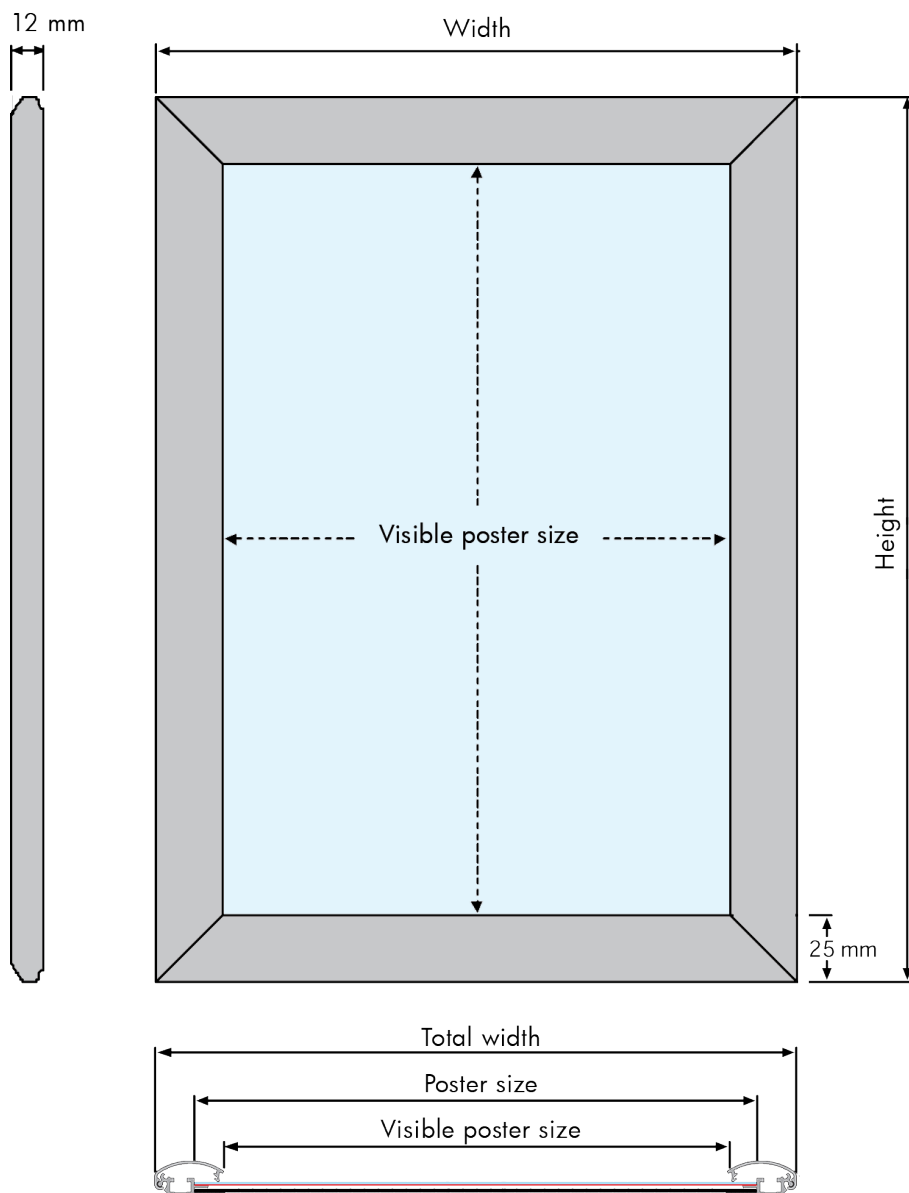

Poster frame - polyesterlaquered in antracit grey, corners cut in mitred. Supplied complete with white PS backing, anti-reflex APET front panel, screws and plugs. Packed with 5 pcs.

Klapp-Rahmen - polyesterlackiert in antracit grau. Ecken auf Gehung. Mit PS Rückwand in weiss sowie entspiegelter APET Frontscheibe. Komplett mit Schrauben und Dübeln geliefert. 5 Stück pro Karton.

GB Open all profiles.
DE Alle Profile öffnen.
DK Åben alle profilerne.

GB Take-off the front panel.
DE Frontscheibe abheben.
DK Løft frontpladen op.

GB Place the poster in.
DE Poster einlegen.
DK Læg plakaten i.

GB Place the front panel and close the profiles.
DE Frontscheibe einlegen und die Seitenprofile zuklappen.
DK Læg frontpladen øverst og luk profilerne.

Model	Article	Poster size	Visible size	Color	Total W x H	Package size and weight	Pallet size and quantity
223	4844	21 x 29,7 cm A4	19,0 x 27,8 cm	Antracit grey	24,0 x 32,8 cm	26 x 35 x 2,1 cm 0,6 kg	80 x 120 x 220 cm 750 pcs.
223	4843	29,7 x 42 cm A3	27,9 x 40,2 cm	Antracit grey	32,8 x 45,2 cm	35 x 46 x 2,1 cm 0,8 kg	80 x 120 x 220 cm 350 pcs.
223	4842	42 x 59,4 cm A2	40,2 x 57,6 cm	Antracit grey	44,9 x 62,3 cm	46 x 66 x 2,1 cm 1,0 kg	80 x 120 x 220 cm 330 pcs.
223	4845	50 x 70 cm	48,2 x 68,2 cm	Antracit grey	52,9 x 72,9 cm	55 x 75 x 2,1 cm 1,3 kg	80 x 120 x 220 cm 320 pcs.
223	4841	59,4 x 84,1 cm A1	57,6 x 82,3 cm	Antracit grey	62,3 x 87,0 cm	65 x 90 x 2,1 cm 1,7 kg	80 x 120 x 220 cm 205 pcs.
223	4846	70 x 100 cm	68,2 x 98,2 cm	Antracit grey	72,9 x 102,9 cm	75 x 105 x 2,1 cm 2,3 kg	80 x 120 x 220 cm 165 pcs.