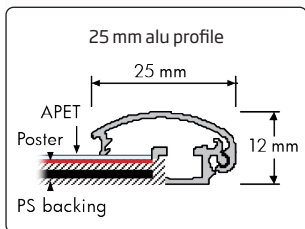

Poster frame - polyesterlaquered in antracit grey, corners cut in mitred. Supplied complete with white PS backing, anti-reflex APET front panel, screws and plugs. Packed with 5 pcs.

Klapp-Rahmen - polyesterlackiert in antracit grau. Ecken auf Gehung. Mit PS Rückwand in weiss sowie entspiegelter APET Frontscheibe. Komplett mit Schrauben und Dübeln geliefert. 5 Stück pro Karton.

Klapramme - pulverlakeret i antracit grå. Hjørner i gering. Hvid 1,5 mm PS bagplade samt APET antirefleks frontplade. Inkl. skruer og plugs til montering. Pakket med 5 stk. pr. karton.

Optional hanger
art. 3988

GB Place the front panel and close the profiles.
DE Frontscheibe einlegen und die Seitenprofile zuklappen.
DK Læg frontpladen øverst og luk profilerne.

Model	Article	Poster size	Visible size	Color	Total W x H	Package size and weight	Pallet size and quantity
223	4844	21 x 29,7 cm A4	19,0 x 27,8 cm	Antracit grey	24,0 x 32,8 cm	26 x 35 x 2,1 cm 0,6 kg	80 x 120 x 220 cm 750 pcs.
223	4843	29,7 x 42 cm A3	27,9 x 40,2 cm	Antracit grey	32,8 x 45,2 cm	35 x 46 x 2,1 cm 0,8 kg	80 x 120 x 220 cm 350 pcs.
223	4842	42 x 59,4 cm A2	40,2 x 57,6 cm	Antracit grey	44,9 x 62,3 cm	46 x 66 x 2,1 cm 1,0 kg	80 x 120 x 220 cm 330 pcs.
223	4845	50 x 70 cm	48,2 x 68,2 cm	Antracit grey	52,9 x 72,9 cm	55 x 75 x 2,1 cm 1,3 kg	80 x 120 x 220 cm 320 pcs.
223	4841	59,4 x 84,1 cm A1	57,6 x 82,3 cm	Antracit grey	62,3 x 87,0 cm	65 x 90 x 2,1 cm 1,7 kg	80 x 120 x 220 cm 205 pcs.
223	4846	70 x 100 cm	68,2 x 98,2 cm	Antracit grey	72,9 x 102,9 cm	75 x 105 x 2,1 cm 2,3 kg	80 x 120 x 220 cm 165 pcs.