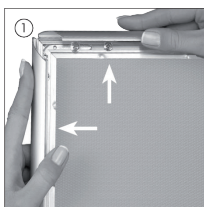

Poster frame - polyesterlaquered in antracit grey, corners cut in mitred. Supplied complete with white PS backing, anti-reflex APET front panel, screws and plugs. Packed with 5 pcs.

Klapp-Rahmen - polyesterlackiert in antracit grau. Ecken auf Gehung. Mit PS Rückwand in weiss sowie entspiegelter APET Frontscheibe. Komplett mit Schrauben und Dübeln geliefert. 5 Stück pro Karton.

Klapramme - pulverlakeret i antracit grå. Hjørner i gering. Hvid 1,5 mm PS bagplade samt APET antirefleks frontplade. Inkl. skruer og plugs til montering. Pakket med 5 stk. pr. karton.

Optional hanger
art. 3988

GB Place the front panel and close the profiles.
DE Frontscheibe einlegen und die Seitenprofile zuklappen.
DK Læg frontpladen øverst og luk profilerne.

Model	Article	Poster size	Visible size	Color	Total W x H	Package size and weight	Pallet size and quantity
223	4844	21 x 29,7 cm A4	19,0 x 27,8 cm	Antracit grey	24,0 x 32,8 cm	26 x 35 x 2,1 cm 0,6 kg	80 x 120 x 220 cm 750 pcs.
223	4843	29,7 x 42 cm A3	27,9 x 40,2 cm	Antracit grey	32,8 x 45,2 cm	35 x 46 x 2,1 cm 0,8 kg	80 x 120 x 220 cm 350 pcs.
223	4842	42 x 59,4 cm A2	40,2 x 57,6 cm	Antracit grey	44,9 x 62,3 cm	46 x 66 x 2,1 cm 1,0 kg	80 x 120 x 220 cm 330 pcs.
223	4845	50 x 70 cm	48,2 x 68,2 cm	Antracit grey	52,9 x 72,9 cm	55 x 75 x 2,1 cm 1,3 kg	80 x 120 x 220 cm 320 pcs.
223	4841	59,4 x 84,1 cm A1	57,6 x 82,3 cm	Antracit grey	62,3 x 87,0 cm	65 x 90 x 2,1 cm 1,7 kg	80 x 120 x 220 cm 205 pcs.
223	4846	70 x 100 cm	68,2 x 98,2 cm	Antracit grey	72,9 x 102,9 cm	75 x 105 x 2,1 cm 2,3 kg	80 x 120 x 220 cm 165 pcs.